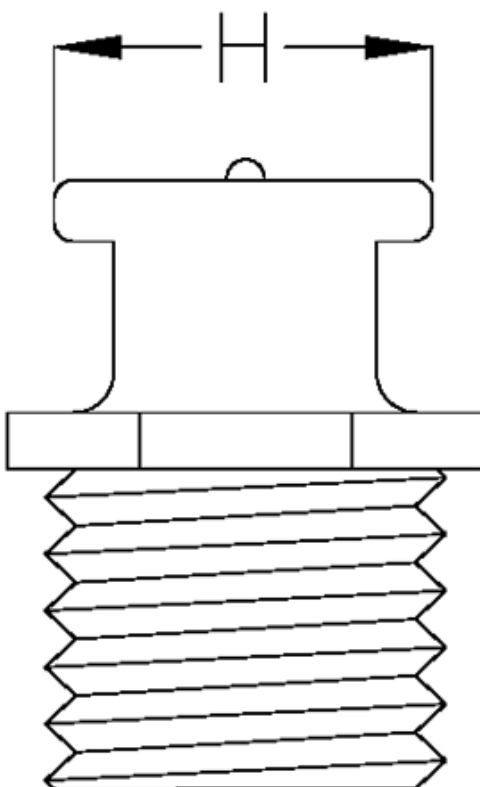

Varenummer: 53093107

Beskrivelse: KLEE Fladsmørenippel DIN 3404 Type M1
Ø16mm, M10x1,0

Mål

Gevind = M10x1,0

H = 16